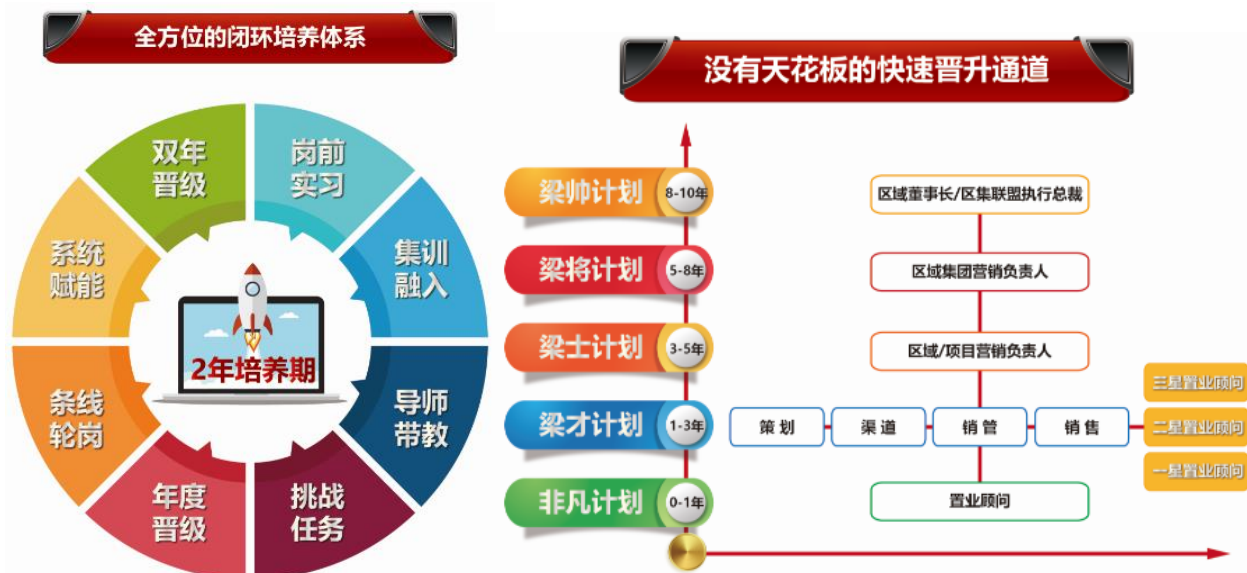

三、培养发展

公司尊重人才，为人才的成长提供更多的学习培训机会，包括新员工系列、个人成长系列、专业提升系列、管理提升系列、晋升发展系列等，内部培训与外派学习相结合。

工作环境：公司为员工提供人性化的工作环境，更高的职业发展平台。

其他：公司定期举行各类团建活动、健康体检、户外旅游、休闲娱乐活动等。

四、优先录用标准

1. 岗位描述：负责完成集团各项目的销售签约及回款指标等，同时做好客户研究、渠道拓展、项目推广、案场管理、客户跟进沟通等工作；
2. 岗位要求：全日制本科及以上学历，男女不限，专业不限，心理学、市场营销、广告传媒等专业优先；
3. 素质要求：
  - 认同销售工作，抗压性强，能接受较高强度、较快节奏工作；
  - 思维灵活，语言表达及沟通能力强；
  - 具有良好审美素养，善于学习、敢于创新、对新鲜事物充满热情；
  - 熟练掌握 PPT 和 EXCEL 等基本办公技能；